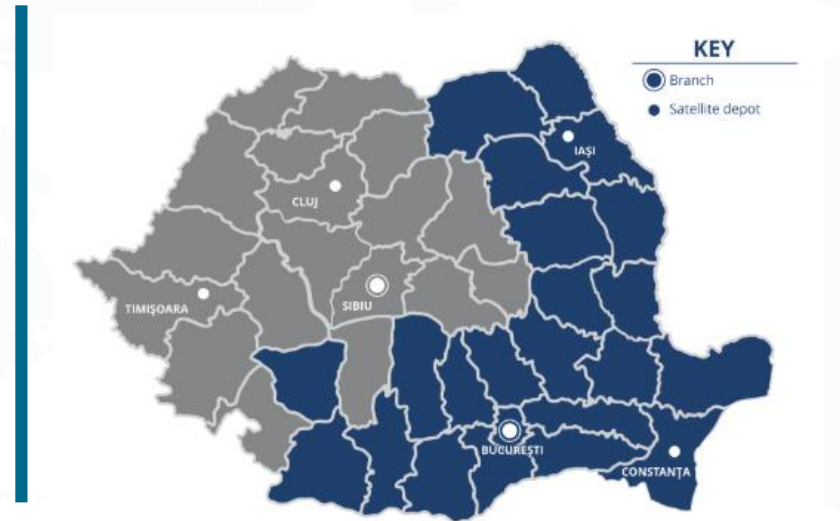

DISPENSER DE ȘERVEȚELE

ROBINET FĂRĂ ATINGERE

PURIFICATOR DE AER

CONTACTUL DE ÎNCREDERE ÎN REGIUNEA DVS.

Transilvania și Banat

Tel: (+4) 0269.224.555
Str. Turda nr.30
550052 - Sibiu
info.ro@algeco.com

Muntenia și Moldova