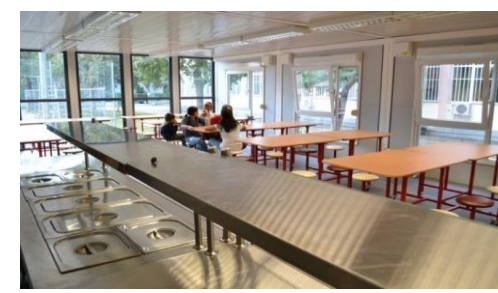

CREAREA DE SPAȚII SMART ÎN CARE OAMENII SĂ TRĂIASCĂ, SĂ LUCREZE ȘI SĂ ÎNVEȚE

ALGECO VĂ POATE AJUTA PENTRU CA ȘCOALA DVS. SĂ RESPECTE DISTANȚAREA SOCIALĂ ȘI SĂ PROTEJEZE ATÂT SĂNĂTATEA ELEVILOR, CÂT ȘI A ÎNTREGULUI PERSONAL

Lider în construcția de săli de clasă la standarde europene, Algeco reprezintă una dintre cele mai atractive și fiabile alegeri pentru instalarea spațiilor temporare de studiu. Ne angajăm să livrăm un produs calitativ, echipat și personalizat, unde confortul și ușurința în utilizare primează, iar finisajele exterioare și interioare completează cadrul perfect pentru dezvoltare.

În contextul pandemiei de coronavirus, oferim soluții sistemului educațional pentru a face față acestei situații unice. Algeco oferă o serie de soluții modulare pentru **educație, spații pentru dezinfectare, cantine și multe altele** - asigurând respectarea măsurilor de distanțare socială și de securitate a sănătății. Cu o flotă de 250.000 de module disponibile în 23 de țări, avem capacitatea de a livra rapid comanda clienților noștri, indiferent de cerințele acestora.

Am dezvoltat soluții adaptate pentru a furniza clădiri suplimentare, oriunde criza COVID-19 o impune.